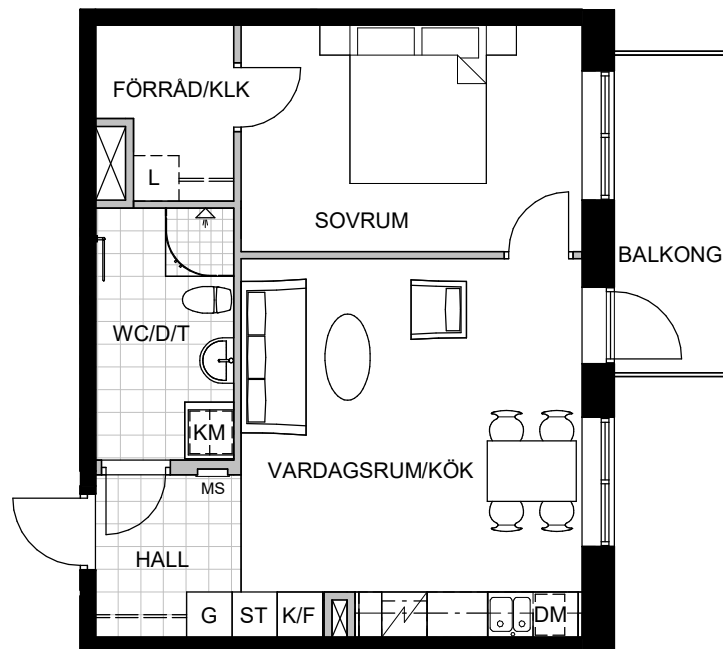

2 rum och kök 51 kvm

Förbonummer: 106

Lantmäterinummer: 1102

Adress: Brattåsvägen 1

Skala 1:100

Teckenförklaring

D	Dusch	TM	Tvättmaskin
DM	Diskmaskin	TT	Torktumlare
MS	El-central/Mediaskåp	TF	Takfönster
F	Frys	---	Väggskåp
G	Garderob	===	Klädstång
K	Kyl		
K/F	Kyl/frys		
KM	Kombimaskin		
L	Linneskåp		
SG	Skjutdörrsgarderob		
ST	Städsåp/Städ i SG		